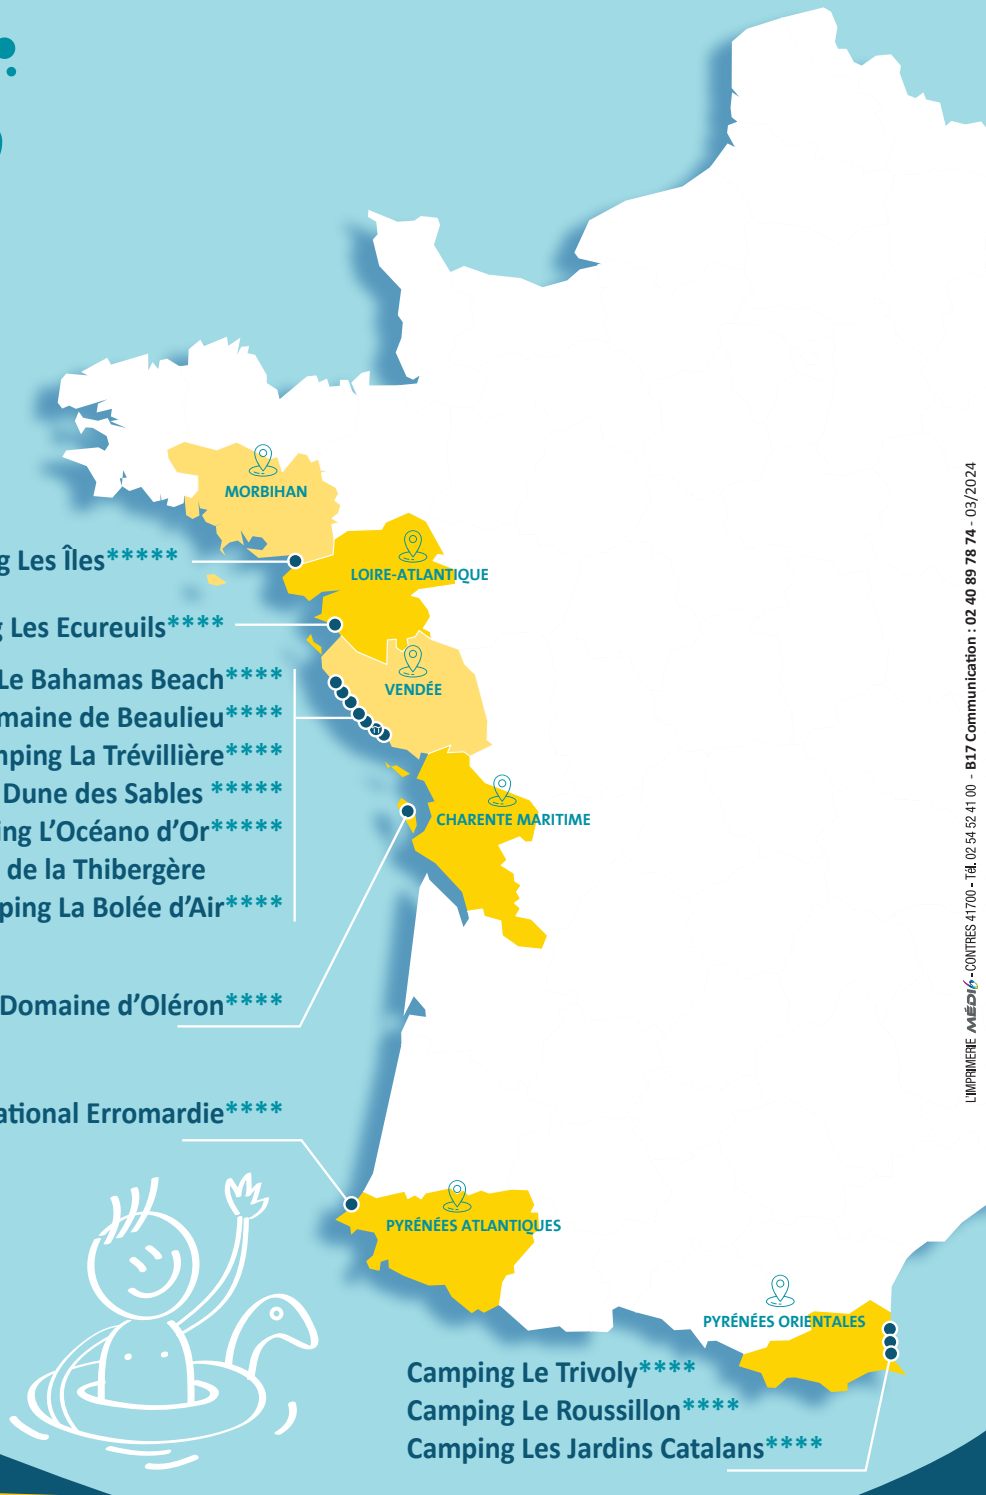

Camping Les Îles*****

Camping Les Ecureuils****

Camping Le Bahamas Beach****

Camping Le Domaine de Beaulieu****

Camping La Trévière****

Camping La Dune des Sables*****

Camping L'Océano d'Or*****

Les Gîtes de la Thibergère

Camping La Bolée d'Air****

Camping Le Domaine d'Oléron****

Camping L'International Erromardie****