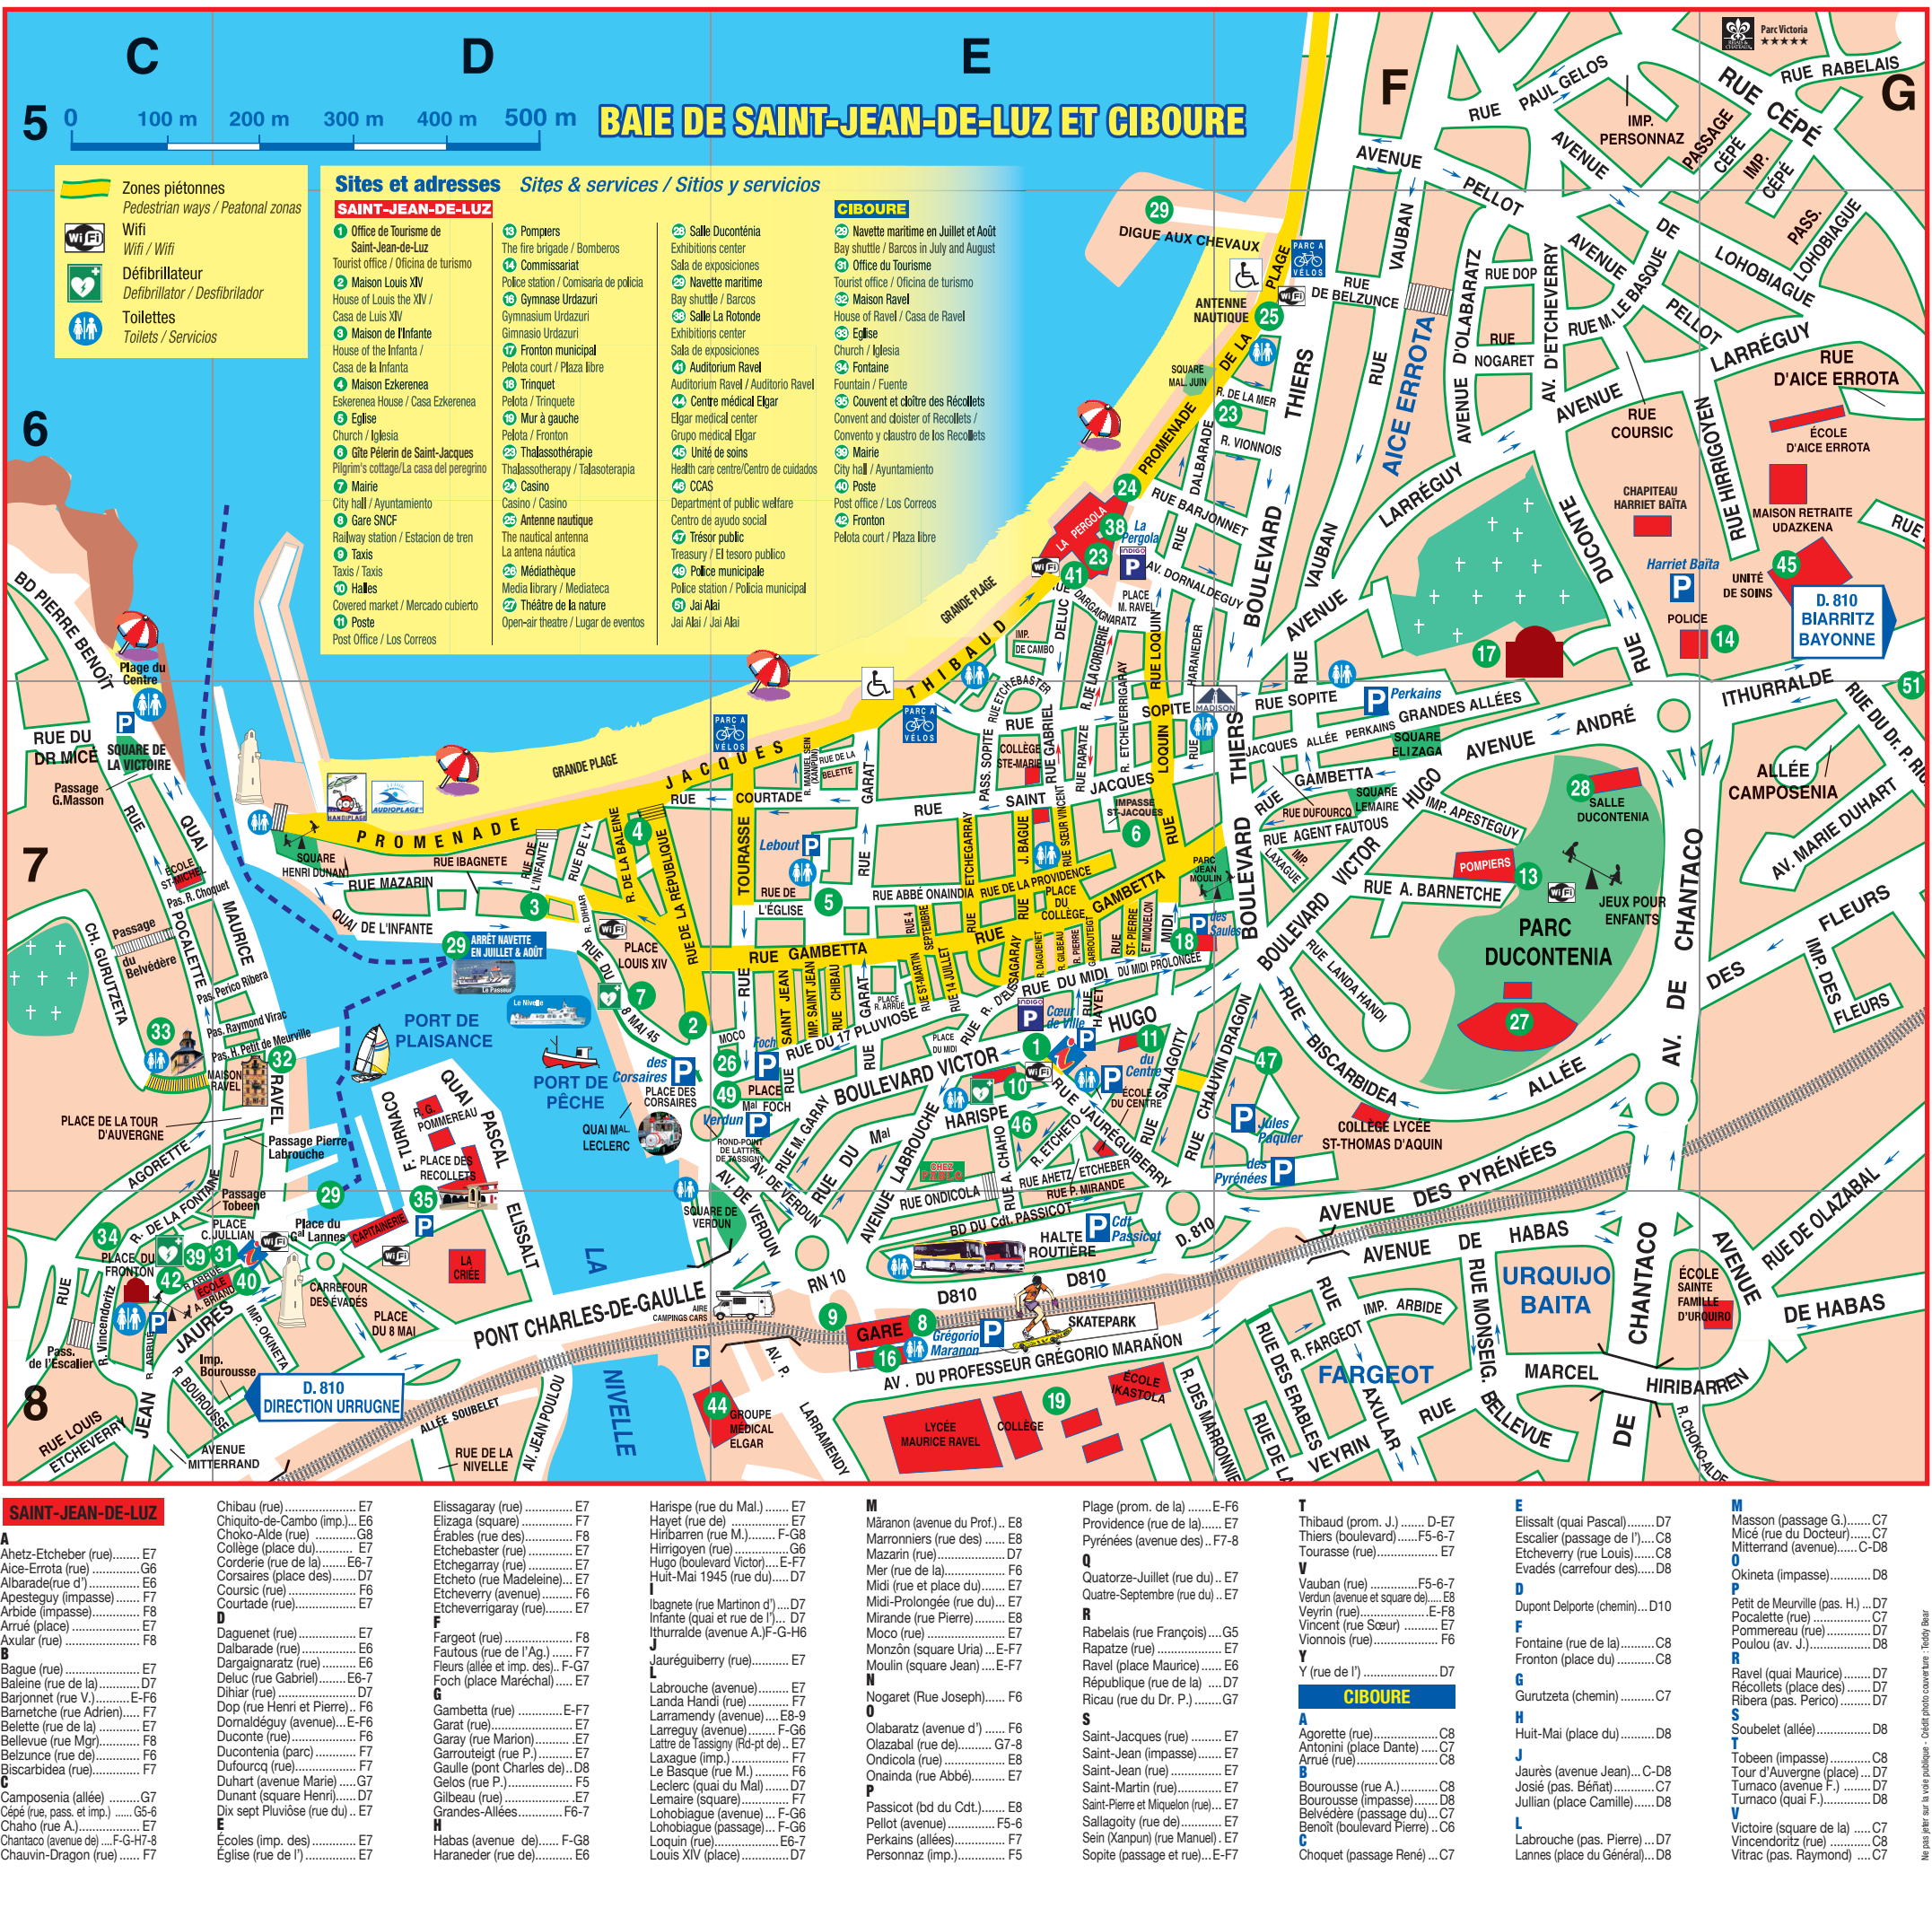

SAINT-JEAN-DE-LUZ		CIBOURE	
A	Alco Errota (vue) G6	A	Abbadie (arrast. bd.) A6-7
B	Alco Errota (vue) H7-8	B	Abbadie (arrast. bd.) A6-7
C	Alco Errota (vue) H7-8	C	Abbadie (arrast. bd.) A6-7
D	Alco Errota (vue) H7-8	D	Abbadie (arrast. bd.) A6-7
E	Alco Errota (vue) H7-8	E	Abbadie (arrast. bd.) A6-7
F	Alco Errota (vue) H7-8	F	Abbadie (arrast. bd.) A6-7
G	Alco Errota (vue) H7-8	G	Abbadie (arrast. bd.) A6-7
H	Alco Errota (vue) H7-8	H	Abbadie (arrast. bd.) A6-7
I	Alco Errota (vue) H7-8	I	Abbadie (arrast. bd.) A6-7
J	Alco Errota (vue) H7-8	J	Abbadie (arrast. bd.) A6-7
K	Alco Errota (vue) H7-8	K	Abbadie (arrast. bd.) A6-7
L	Alco Errota (vue) H7-8	L	Abbadie (arrast. bd.) A6-7
M	Alco Errota (vue) H7-8	M	Abbadie (arrast. bd.) A6-7
N	Alco Errota (vue) H7-8	N	Abbadie (arrast. bd.) A6-7
O	Alco Errota (vue) H7-8	O	Abbadie (arrast. bd.) A6-7
P	Alco Errota (vue) H7-8	P	Abbadie (arrast. bd.) A6-7
Q	Alco Errota (vue) H7-8	Q	Abbadie (arrast. bd.) A6-7
R	Alco Errota (vue) H7-8	R	Abbadie (arrast. bd.) A6-7
S	Alco Errota (vue) H7-8	S	Abbadie (arrast. bd.) A6-7
T	Alco Errota (vue) H7-8	T	Abbadie (arrast. bd.) A6-7
U	Alco Errota (vue) H7-8	U	Abbadie (arrast. bd.) A6-7
V	Alco Errota (vue) H7-8	V	Abbadie (arrast. bd.) A6-7
W	Alco Errota (vue) H7-8	W	Abbadie (arrast. bd.) A6-7
X	Alco Errota (vue) H7-8	X	Abbadie (arrast. bd.) A6-7
Y	Alco Errota (vue) H7-8	Y	Abbadie (arrast. bd.) A6-7
Z	Alco Errota (vue) H7-8	Z	Abbadie (arrast. bd.) A6-7